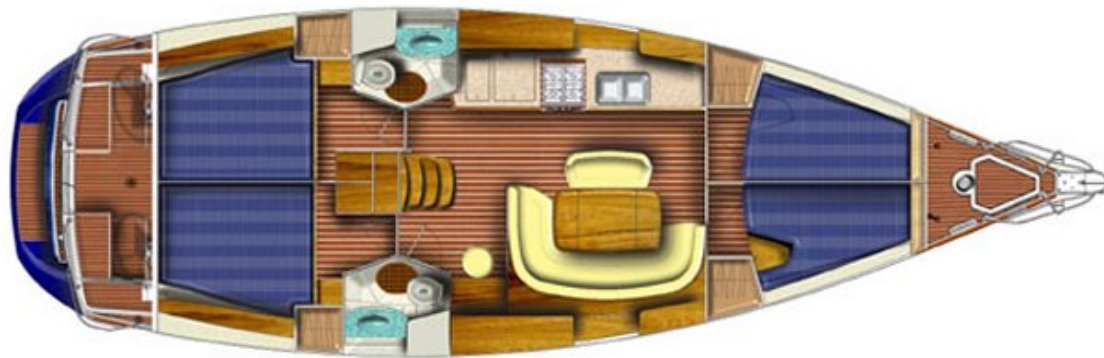

## Sun Odyssey 45

### Caratteristiche tecniche

Anno di costruzione / Built in:	2007
Architetto / Designer:	Philippe Briand
Lunghezza fuori tutto / Overall length:	14,40 m
Larghezza scafo / Max. beam:	4,48 m
Pescaggio / Draught:	1,60 m
Dislocamento / Displacement:	12 t approx
Superficie velica / Sail area:	93,00 m <sup>2</sup>
Capacità acqua / Fresh water capacity:	450 lt
Capacità carburante / Fuel capacity:	250 lt
Potenza motore / Engine:	78 kw / 100 PS
Certificato CE / CE navigation class:	A

### Specifiche

4 cabine trasformabili in 2 – 2 wc – dinette trasformabile – bimini e tendalino – randa steccata e lasybag - autopilota – verricello elettrico – gps – vhf – stereo / cd – cuscini esterni

### Specifications

4 cabins – 2 wc – convertible dinette – bimini top and spryhood – full batten main sail and lasybag - autopilot – electric windlass - gps – vhf - stereo / cd player – deck cushions